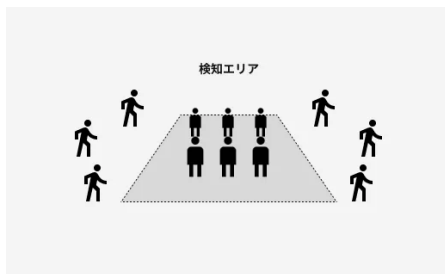

2024年3月25日

各 位

会 社 名 株式会社ネクスグループ
代 表 者 名 代表取締役社長 石原 直樹
(スタンダード市場・コード 6634)
問 合 せ 先
役 職 ・ 氏 名 取締役管理本部長 齊藤 洋介
電 話 03-5766-9870

エッジAI カメラソリューション「IDEA」に採用されました

当社の連結子会社である株式会社ネクス（代表取締役社長：大内 英史 以下「ネクス」）のエッジAI コンピュータ「AIX-01NX」（以下「AIX-01NX」）は、Intelligence Design 株式会社（代表取締役：中沢 拓二 以下「Intelligence Design」）が提供するエッジAI カメラソリューション「IDEA」を利用したAI 画像解析サービスに採用されました。

記

人流解析、車両解析を得意とする「IDEA」は、業界 No.1 の AI 学習の量と質の精度の高いデータ収集と、リアルタイムでの取得データの可視化・分析、専門家によるサポートによるデータの利活用が実現できるサービスで、地方自治体との人流調査、渋谷センター商店街の賑わい把握、新橋駅前のデジタルサイネージの視認性評価、商業ビル内入館者の行動情報解析や通行量調査など、全国 300 箇所以上で利用されております。「AIX-01NX」は、小型・高性能で 500 万台以上の製品出荷実績のある日本メーカーの製品であること、技術サポート対応の優位性があること、を評価いただきました。

今後は、Intelligence Design の AI を連携したシステム全体像及びインフラ面の設計・構築を可能とする強みと、ネクスの IoT 技術を活用した利用環境への対応の強みを活かした共創により、ビジネス機会を拡大してまいります。

【IDEA ユースケース】

<人流調査>

- ・検知ラインを通行した人数計測
- ・通行した方向
- ・性別、年代の推定
- ・リアルタイムのデータ確認

<人流調査>

- ・検知ラインを通行した人数計測
- ・通行した方向
- ・性別、年代の推定
- ・リアルタイムのデータ確認