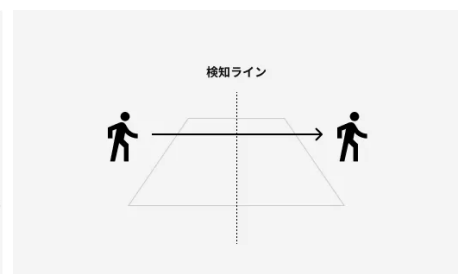

記

人流解析、車両解析を得意とする「IDEA」は、業界 No.1 の AI 学習の量と質の精度の高いデータ収集と、リアルタイムでの取得データの可視化・分析、専門家によるサポートによるデータの利活用が実現できるサービスで、地方自治体との人流調査、渋谷センター商店街の賑わい把握、新橋駅前のデジタルサイネージの視認性評価、商業ビル内入館者の行動情報解析や通行量調査など、全国 300 箇所以上で利用されております。「AIX-01NX」は、小型・高性能で 500 万台以上の製品出荷実績のある日本メーカーの製品であること、技術サポート対応の優位性があること、を評価いただきました。

今後は、Intelligence Design の AI を連携したシステム全体像及びインフラ面の設計・構築を可能とする強みと、ネクスの IoT 技術を活用した利用環境への対応の強みを活かした共創により、ビジネス機会を拡大してまいります。

【IDEA ユースケース】

<人流調査>

- ・検知ラインを通行した人数計測
- ・通行した方向
- ・性別、年代の推定
- ・リアルタイムのデータ確認

<人流調査>

- ・検知ラインを通行した人数計測
- ・通行した方向
- ・性別、年代の推定
- ・リアルタイムのデータ確認

<滞留調査>

- ・滞在時間
- ・滞在人数
- ・通行した方向
- ・性別年代の推定
- ・リアルタイムのデータ確認

【IDEA 実績】

＜歩行空間利用調査＞

＜入場者や駐車場への車両の状況を可視化＞

【株式会社ネクス】

代表取締役社長 大内 英史

花巻本社：岩手県花巻市柵ノ目第2地割 32 番地 1