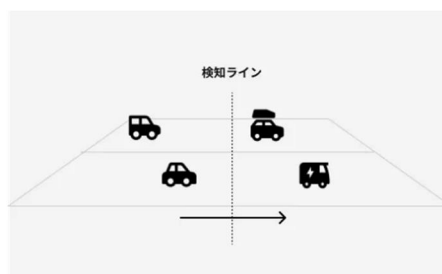

記

人流解析、車両解析を得意とする「IDEA」は、業界 No.1 の AI 学習の量と質の精度の高いデータ収集と、リアルタイムでの取得データの可視化・分析、専門家によるサポートによるデータの利活用が実現できるサービスで、地方自治体との人流調査、渋谷センター商店街の賑わい把握、新橋駅前のデジタルサイネージの視認性評価、商業ビル内入館者の行動情報解析や通行量調査など、全国 300 箇所以上で利用されております。「AIX-01NX」は、小型・高性能で 500 万台以上の製品出荷実績のある日本メーカーの製品であること、技術サポート対応の優位性があること、を評価いただきました。

今後は、Intelligence Design の AI を連携したシステム全体像及びインフラ面の設計・構築を可能とする強みと、ネクスの IoT 技術を活用した利用環境への対応の強みを活かした共創により、ビジネス機会を拡大してまいります。

【IDEA ユースケース】

<人流調査>

- ・検知ラインを通行した人数計測
- ・通行した方向
- ・性別、年代の推定
- ・リアルタイムのデータ確認

<人流調査>

- ・検知ラインを通行した人数計測
- ・通行した方向
- ・性別、年代の推定
- ・リアルタイムのデータ確認

<滞留調査>

- ・滞在時間
- ・滞在人数
- ・通行した方向
- ・性別年代の推定
- ・リアルタイムのデータ確認

【IDEA 実績】

＜歩行空間利用調査＞

＜入場者や駐車場への車両の状況を可視化＞

【株式会社ネクス】

代表取締役社長 大内 英史

花巻本社：岩手県花巻市柵ノ目第2地割 32 番地 1